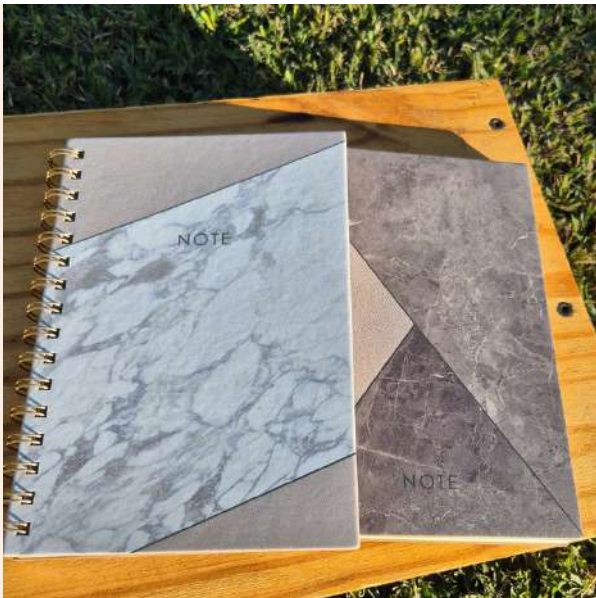

Pack de dos libretas con diseños. Son Hojas Rayadas.

\$3800

BLOC A5 AVON

Bloc de notas A5, 80 hojas lisas.

14,8 cm x 21 cm

\$4000

ANOTADOR CON LAPICERA

Cuaderno de 95 hojas rayadas, elástico y tapa dura. Viene con lapicera color azul.

\$6000

ANOTADOR DIY

Cuaderno de 95 hojas rayadas, tapa dura y elástico.

\$6000

Cuaderno A5

CUADERNOS TAPA RAYADA

Cuaderno anillado tapa semi rígida, hojas rayadas. Cuatro colores disponibles.

\$7200

CUADERNO MARMOL

Cuaderno anillado tapa dura con 80 hojas rayadas.

\$7000

CUADERNO "MAKE YOUR DREAMS HAPPEN"

Cuaderno de tapa blanda con 128 hojas rayadas.

\$7600

CUADERNOS CON DISEÑO

Cuadernos anillados con tapa blanda de 80 Hojas Rayadas.