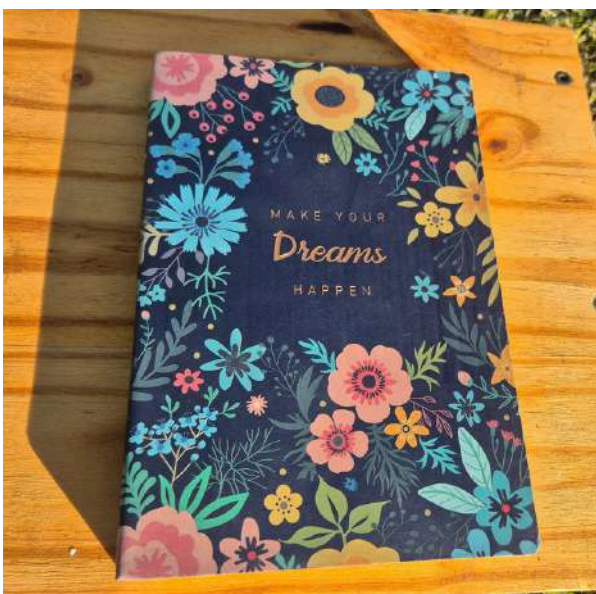

CUADERNO "MAKE YOUR DREAMS HAPPEN"

Cuaderno de tapa blanda con 128 hojas rayadas.

$7600