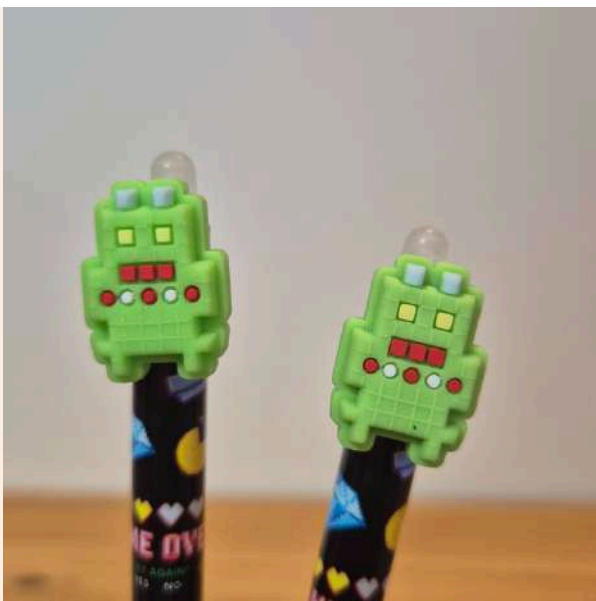

LAPICERA ROBOT

Lapicera de Robot con tinta Azul borrable.

$2430