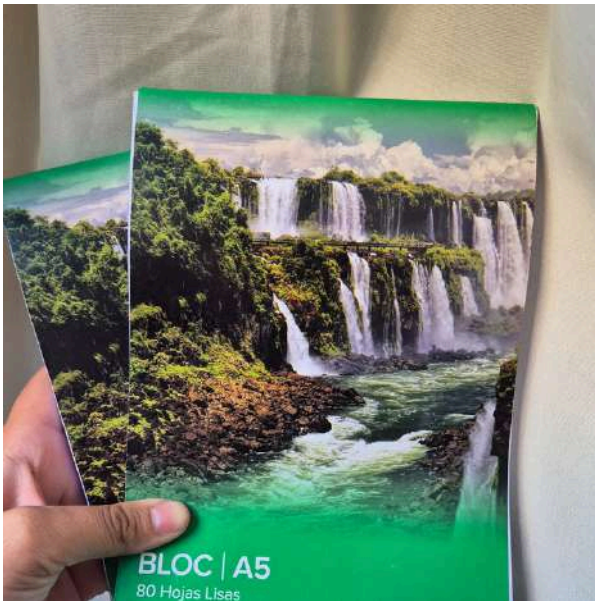

\$4200

MINI ANOTADOR STITCH

Mini Anotador de Stitch con abrojo para cerrarlo.

\$2000

MINI ANOTADOR UNICORNIO

Anotador mini de unicornio. Hojas rayadas.

\$1000

PACK X2 LIBRETAS

Pack de dos libretas con diseños. Son Hojas Rayadas.

\$3800

BLOC A5 AVON

Bloc de notas A5, 80 hojas lisas.

14,8 cm x 21 cm

\$4000

ANOTADOR CON LAPICERA

Cuaderno de 95 hojas rayadas, elástico y tapa dura. Viene con lapicera color azul.