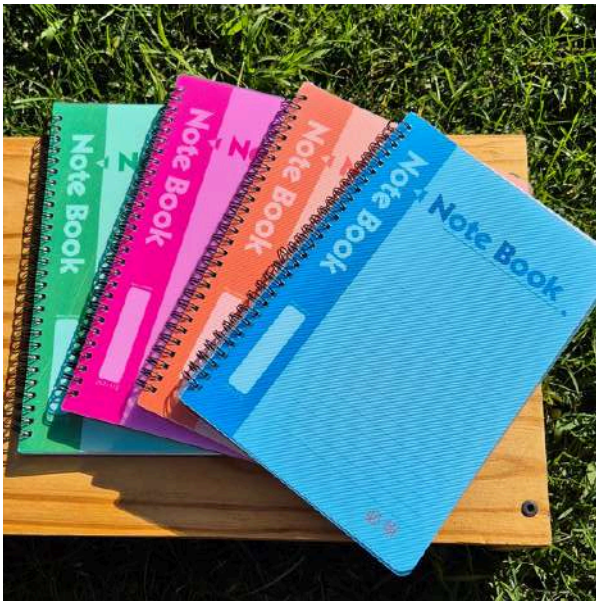

Pack de dos libretas con diseños. Son Hojas Rayadas.

\$3800

BLOC A5 AVON

Bloc de notas A5, 80 hojas lisas.

14,8 cm x 21 cm

\$4000

ANOTADOR CON LAPICERA

Cuaderno de 95 hojas rayadas, elástico y tapa dura. Viene con lapicera color azul.

\$6000

ANOTADOR DIY

Cuaderno de 95 hojas rayadas, tapa dura y elástico.

\$6000

Cuaderno A5

CUADERNOS TAPA RAYADA

Cuaderno anillado tapa semi rígida, hojas rayadas. Cuatro colores disponibles.

\$7200

CUADERNO MARMOL

Cuaderno anillado tapa dura con 80 hojas rayadas.

\$7000

CUADERNO "MAKE YOUR DREAMS HAPPEN"

Cuaderno de tapa blanda con 128 hojas rayadas.

\$7600

CUADERNOS CON DISEÑO

Cuadernos anillados con tapa blanda de 80 Hojas Rayadas.

\$5900

CUADERNO STITCH

Cuaderno anillado de tapa blanda con hojas rayadas. Consultar diseños disponibles.

\$5500

CUADERNOS TAPA DURA

Cuadernos anillados tapa dura forrada con cuerina. Tiene 80 hojas rayadas y un sobre interno.